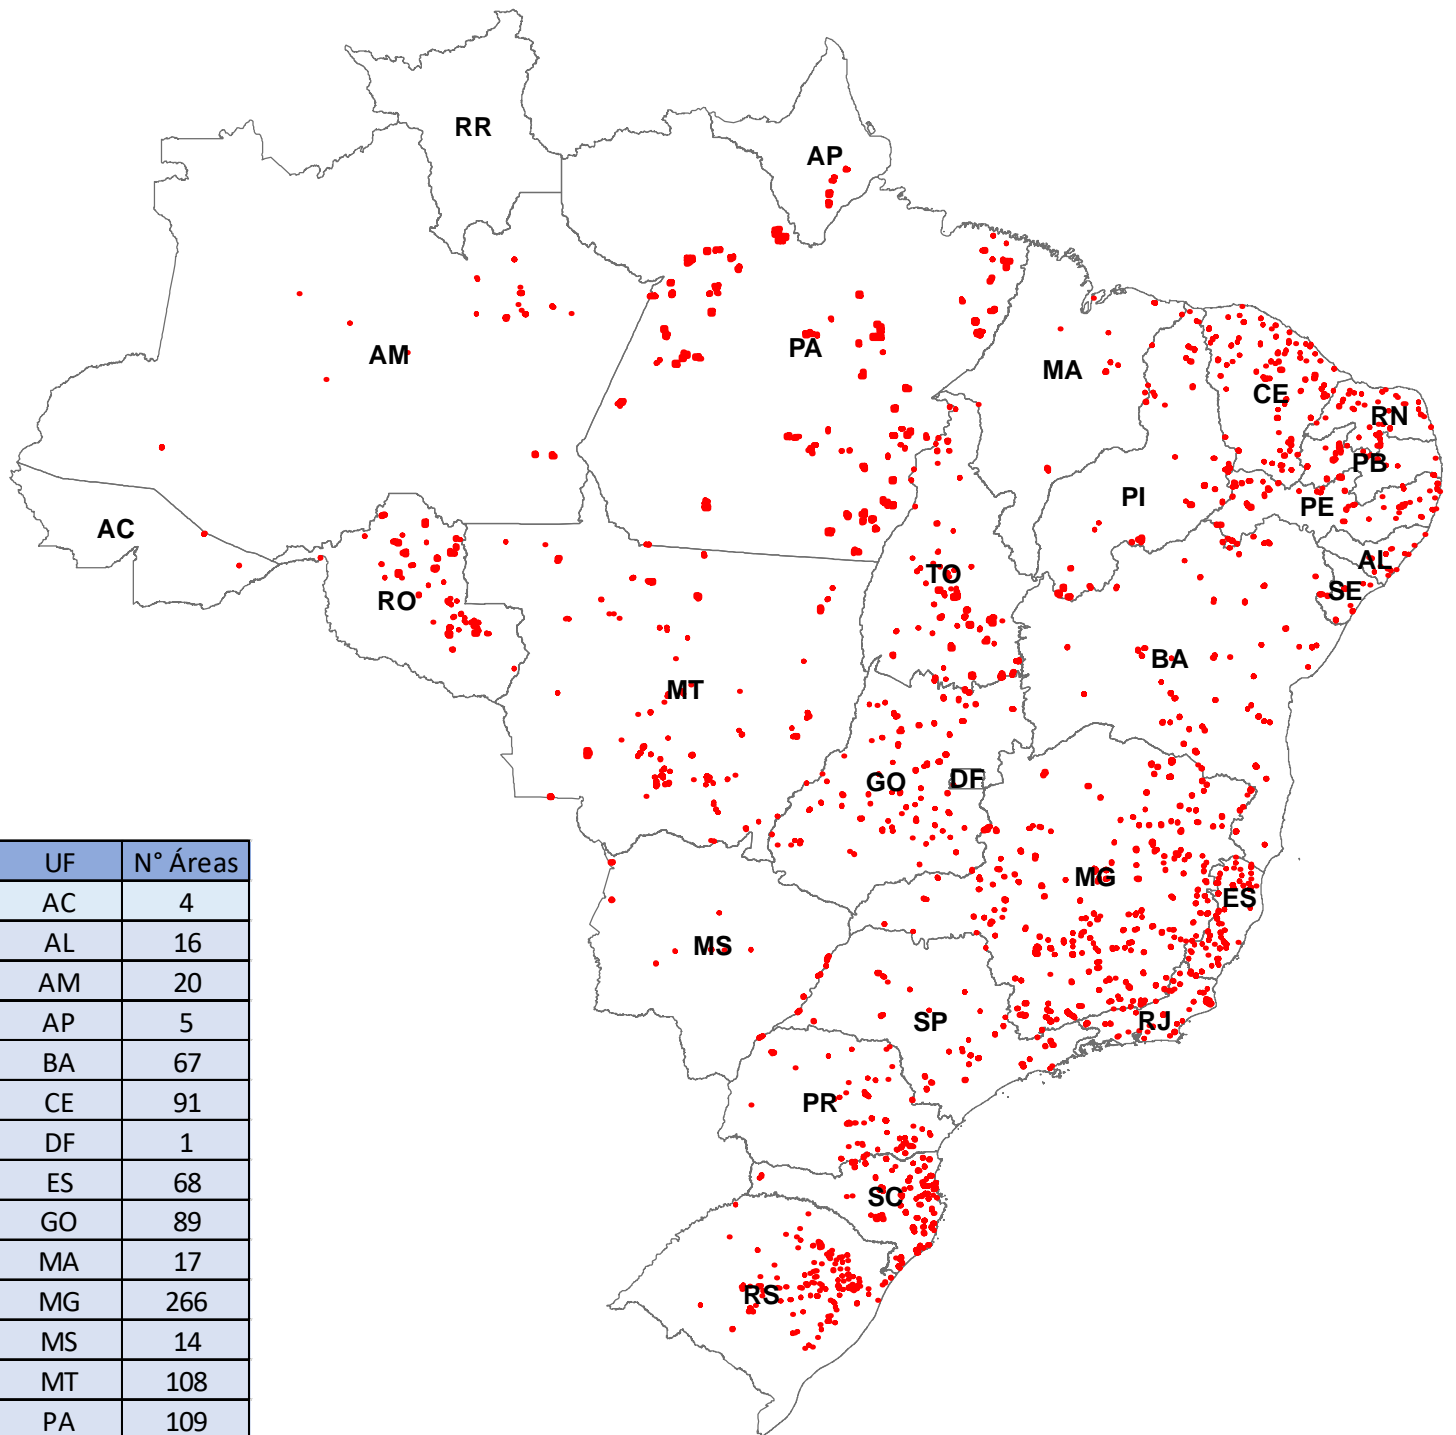

ÁREAS RODADA 04

UF	N° Áreas
AC	4
AL	16
AM	20
AP	5
BA	67
CE	91
DF	1
ES	68
GO	89
MA	17
MG	266
MS	14
MT	108
PA	109
PB	24
PE	69
PI	60
PR	49
RJ	65
RN	40
RO	51
RS	185
SC	99
SE	10
SP	44
TO	70

Legenda

 Limites Estaduais

Áreas Rodada 04 / Regime

 Pesquisa (1641 Áreas)

Divisão de Geoinformação Mineral
Fonte: ANM